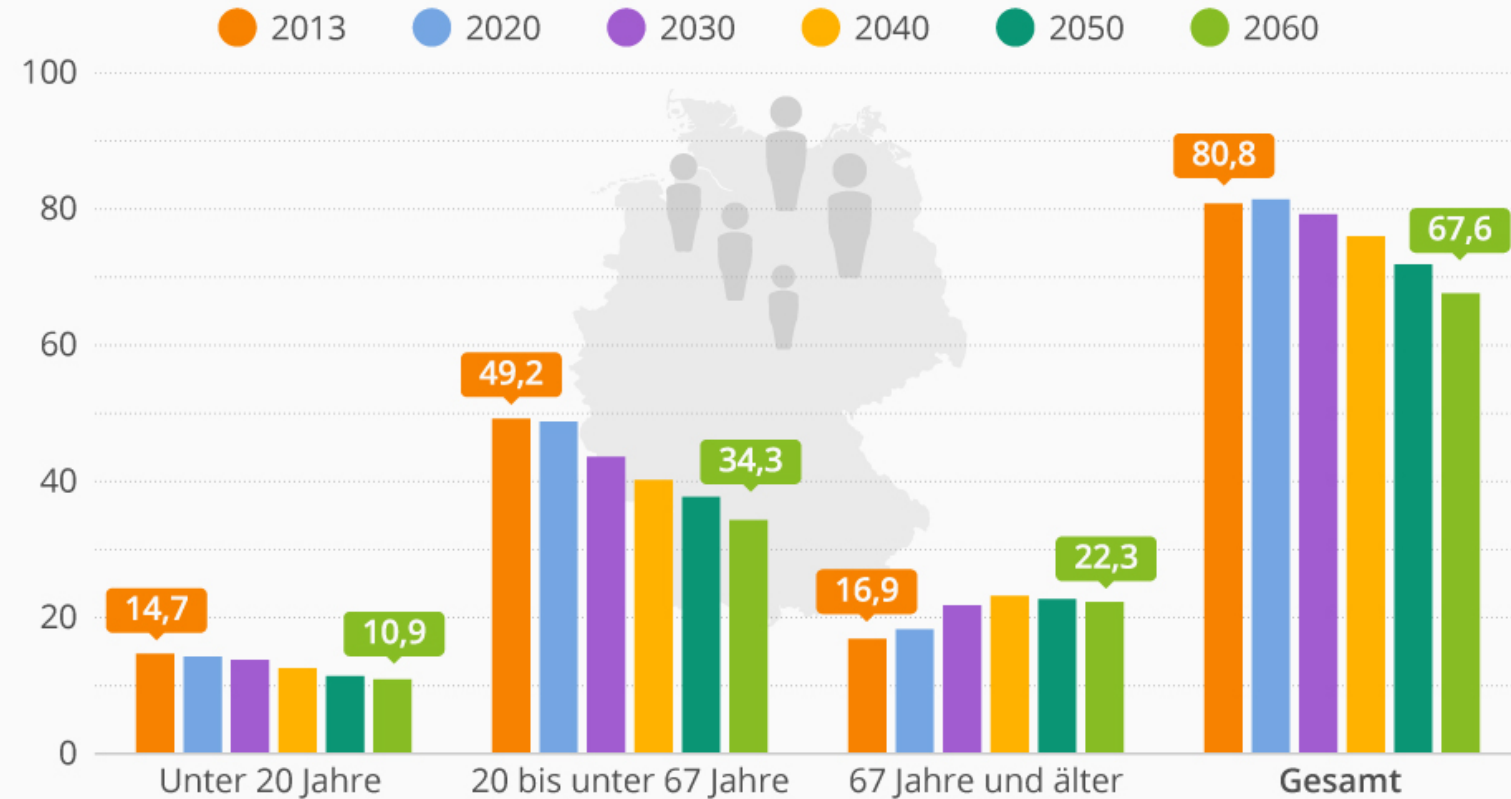

Dienstag,  
12. Mai 2020

**Covid 19: Vertragsgestaltung – Risiken – Auswirkungen**  
(Kooperationspartner: Bryan Cave Leighton Paisner LLP)

Mittwoch,  
13. Mai 2020

**Auswirkungen der Corona-Krise auf die Assetklasse Shipping**  
(Kooperationspartner: Entrust Global und Berenberg)

## Wie sich die Bevölkerung entwickelt

Bevölkerungsstand und -vorausberechnung in Deutschland nach Altersgruppen (in Mio.)