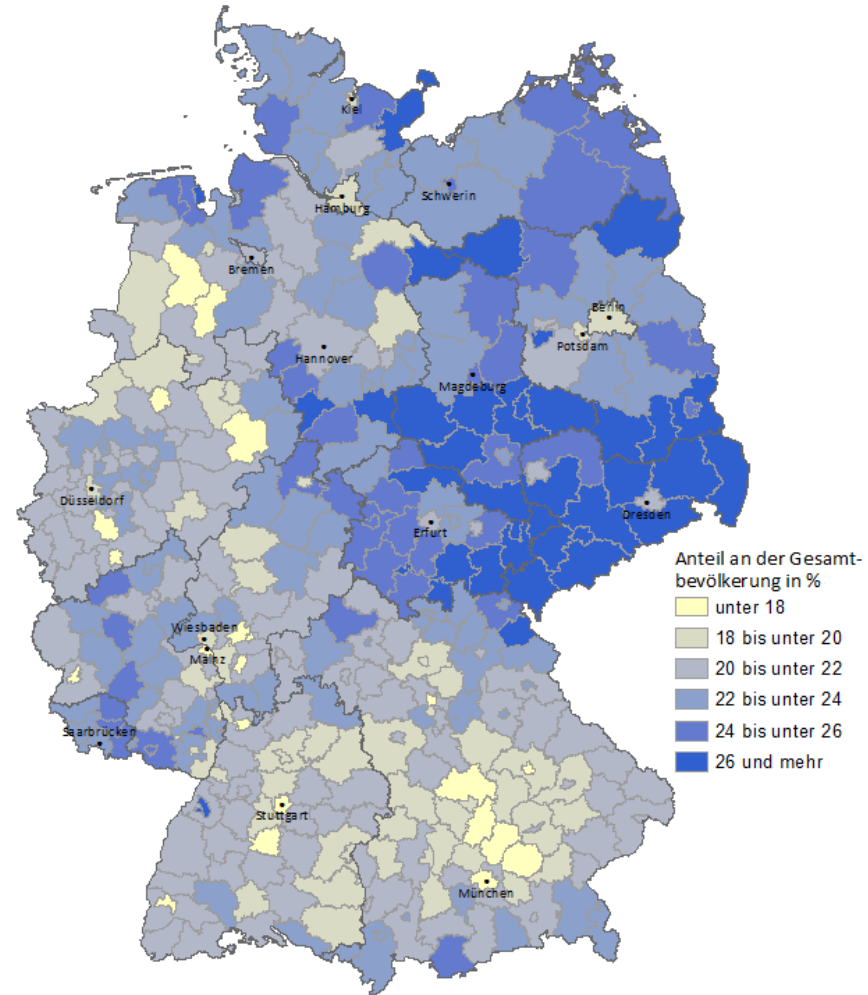

Bevölkerung im Alter von über 65 Jahren nach Kreisen, 2017

Datenquelle: Statistisches Bundesamt; Berechnungen: BiB
Geometrische Grundlage: © GeoBasis-DE / BKG (2018)

© BiB 2018 / demografie-portal.de